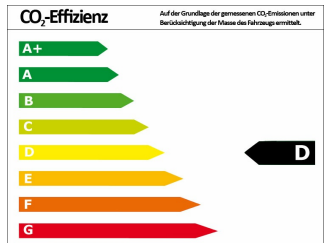

SUBARU XV 1.6i Comfort Lineartronic 4WD*Modell 2021

Neuwagen

Druckdatum: 16.09.2021

Preis: 24.900 € MwSt. ausweisbar

Fahrzeugnummer: 915

Fahrzeugdaten

Leistung	84 kW (114 PS)
Farbe	grau (Magnetite Gray)
Getriebe	Automatik
Fahrzeugart	Neuwagen
Kraftstoffart	Benzin
Aufbauart	SUV / Geländewagen

Verbrauch und Umwelt

CO ₂ -Effizienzklasse	D*
CO ₂ -Emissionen kombiniert	157 g/km*
Kraftstoffverbrauch innerorts	8,20 l/100km*
Kraftstoffverbrauch außerorts	6,10 l/100km*
Kraftstoffverbrauch kombiniert	6,90 l/100km*