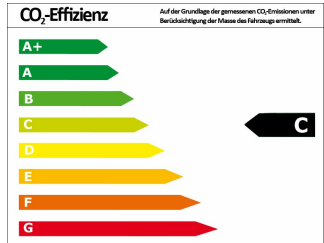

SUBARU OUTBACK 2,5L Platinum Modell 2021

Vorfühswagen

Druckdatum: 16.09.2021

Preis: 41.900 € MwSt. ausweisbar

Fahrzeugnummer: 416859722

Fahrzeugdaten

Leistung	124 kW (169 PS)
Erstzulassung	06/2021
Farbe	schwarz (Crystal Black Silicia)
Kilometerstand	500 km
Getriebe	Automatik
Fahrzeugart	Vorfühswagen
Kraftstoffart	Benzin
Aufbauart	Kombi

Verbrauch und Umwelt

CO ₂ -Effizienzklasse	C*
CO ₂ -Emissionen kombiniert	169 g/km*
Kraftstoffverbrauch innerorts	9,10 l/100km*
Kraftstoffverbrauch außerorts	6,50 l/100km*
Kraftstoffverbrauch kombiniert	7,40 l/100km*