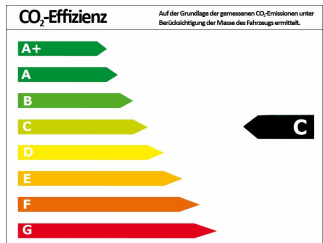

SUBARU OUTBACK 2.5i Sport Lineartronic* Leder Braun

Neufahrzeug

Druckdatum: 25.09.2020

Preis: 35.500 € MwSt. ausweisbar

Fahrzeugnummer: 810

Fahrzeugdaten

Leistung	129 kW (175 PS)
Farbe	grün ()

Verbrauch und Umwelt

Effizienzklasse	C
CO ₂ -Ausstoß komb.*	166 g/km
Verbr. innerorts*	8,90 l/100km
Verbr. Außerorts*	6,40 l/100km
Verbr. kombiniert*	7,30 l/100km

*) Weitere Informationen zum offiziellen Kraftstoffverbrauch und den offiziellen spezifischen CO₂-Emissionen neuer Personenkraftwagen können dem „Leitfaden über den Kraftstoffverbrauch, die CO₂-Emissionen und den Stromverbrauch neuer Personenkraftwagen“ entnommen werden, der an allen Verkaufsstellen und bei der Deutschen Automobil Treuhand GmbH (DAT) unentgeltlich erhältlich ist.